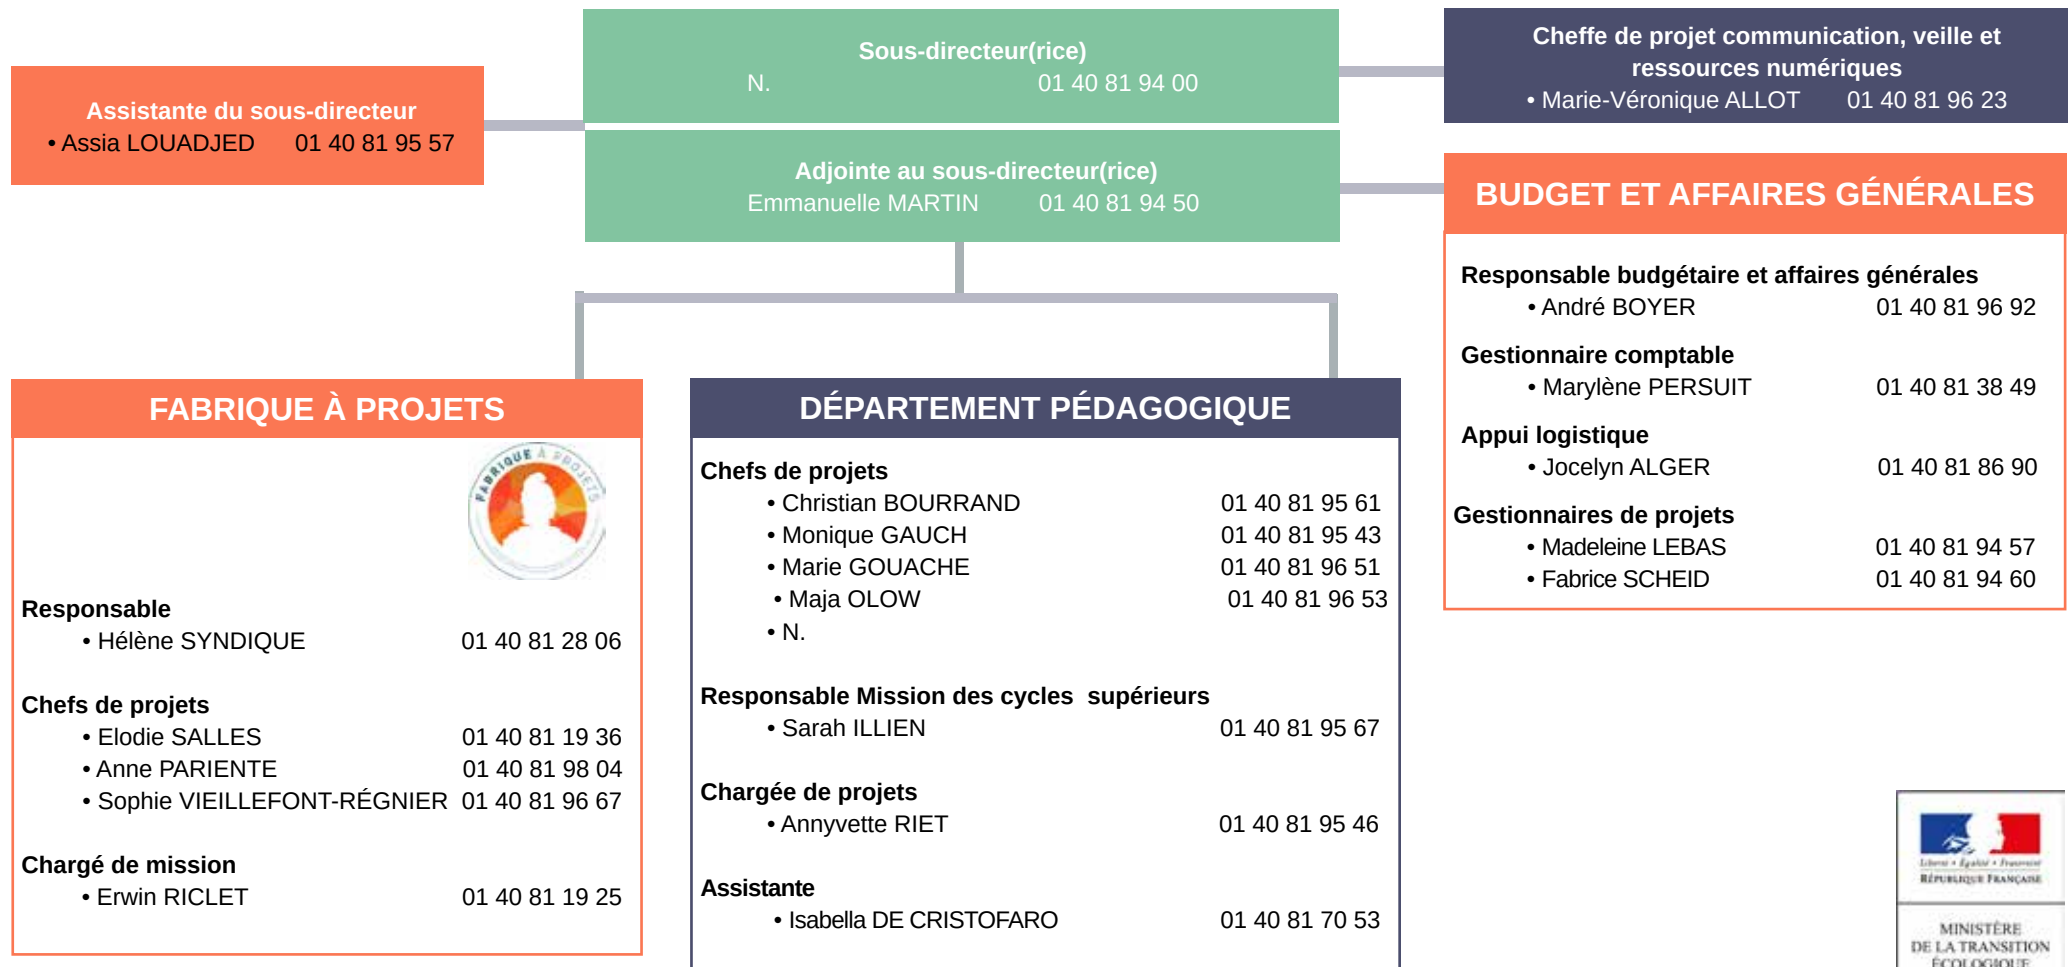

Secrétariat général Service du pilotage et de l'évolution des services (SPES)

Sous-direction de l'innovation pédagogique et collaborative

Pour nous contacter :

ministère de la Transition écologique et solidaire
 ministère de la Cohésion des territoires et des relations avec les collectivités territoriales
 SG / SPES / Sous-direction de l'innovation pédagogique et collaborative
 92055 La Défense CEDEX
 Tél. : 01 40 81 95 57 - mél : ifore@developpement-durable.gouv.fr
 www.ifore.developpement-durable.gouv.fr/
 mise à jour : Mars 2020