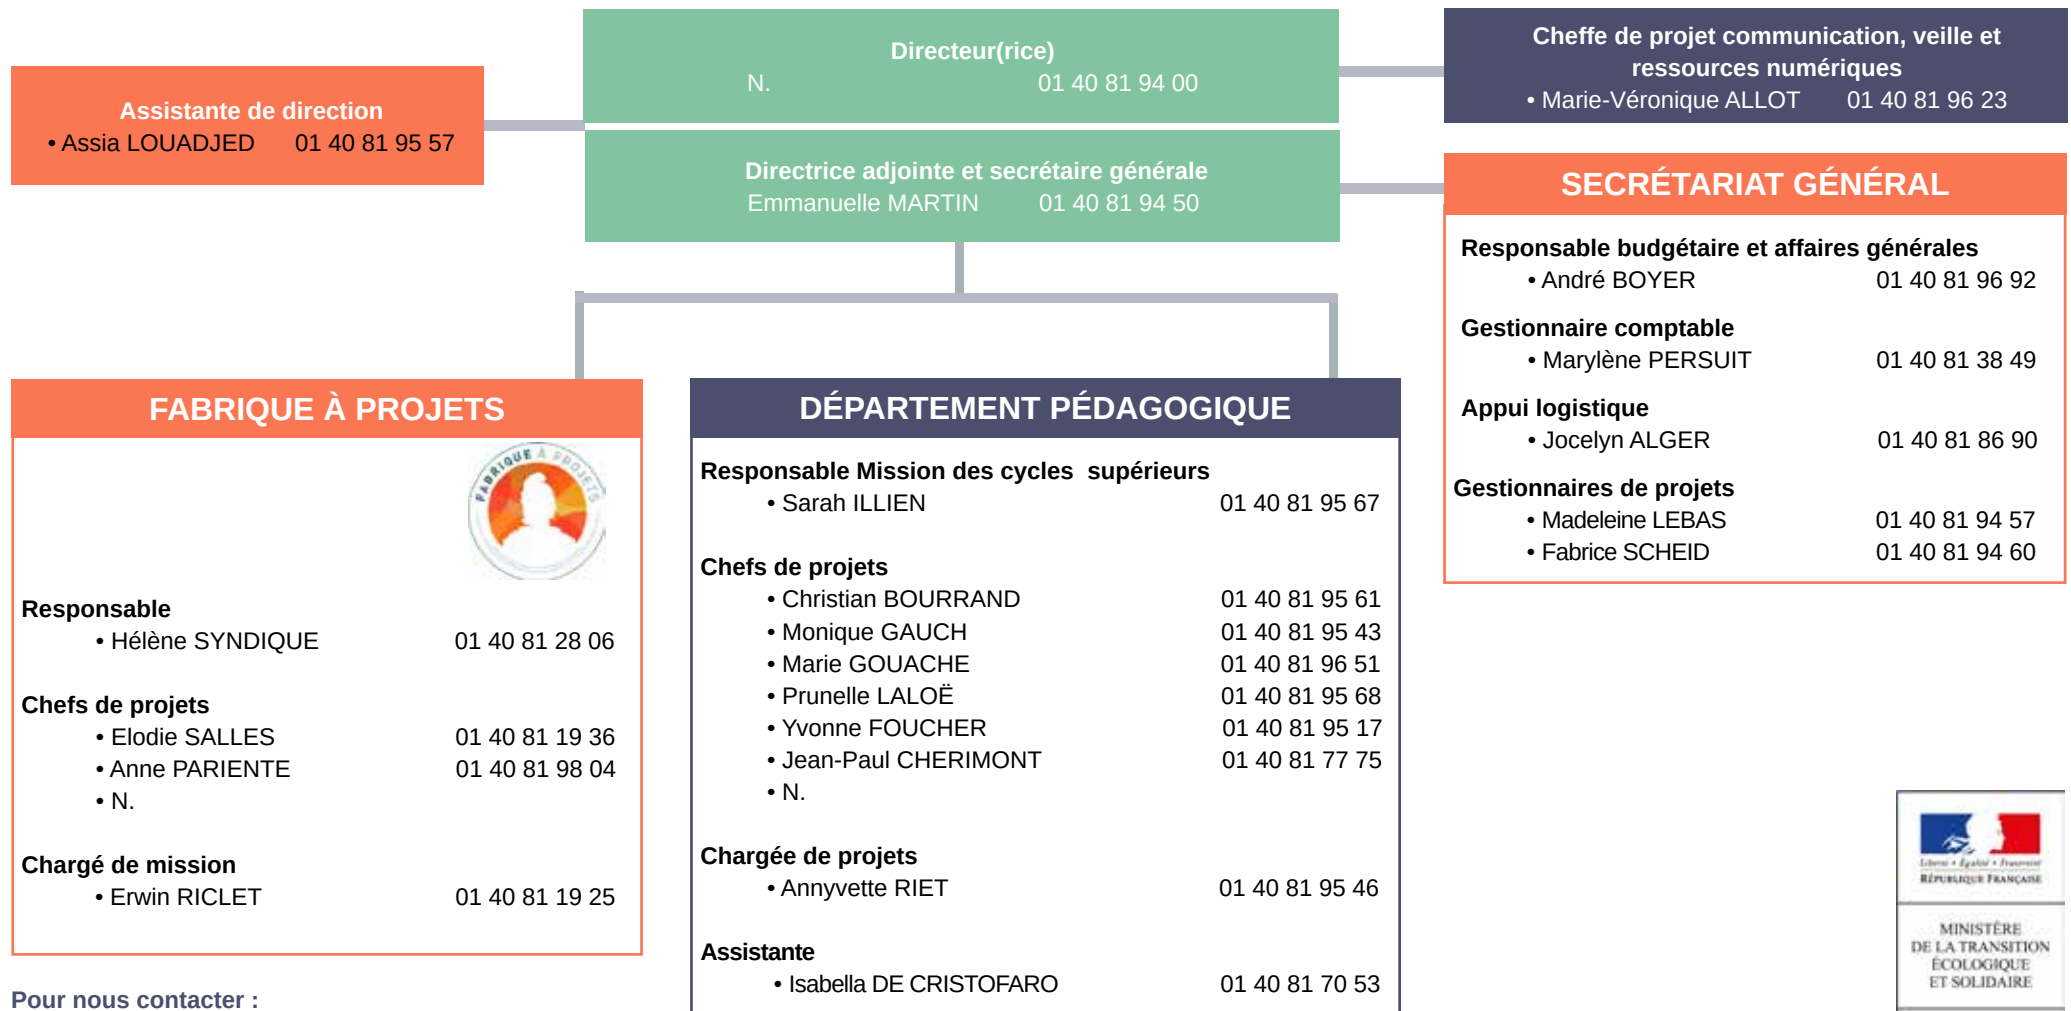

Secrétariat général Service du pilotage et de l'évolution des services (SPES)

Institut de formation de l'environnement - Ifore

Pour nous contacter :

ministère de la Transition écologique et solidaire
 ministère de la Cohésion des territoires et des relations avec les collectivités territoriales
 SG / SPES / Ifore - 92055 La Défense CEDEX
 Tél. : 01 40 81 95 57 - mél : ifore@developpement-durable.gouv.fr
 www.ecologique-solidaire.gouv.fr / www.cohesion-territoires.gouv.fr/
 mise à jour : Septembre 2019